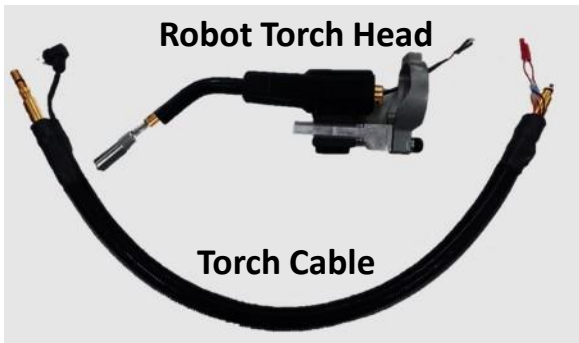

GL/GY Extension Cable

Item description	Item code
GL/GY Extension cable -5 m	YV-705GY3D
GL/GY Extension cable -10 m	YV-710GY3D
GL/GY Extension cable -15 m	YV-715GY3D

Item description	Item code
MIG/TIG Machine Trolley	WDDKX00357

MIG/TIG Machine Trolley

Robot Torch Head

Torch Cable

Item description	Item code
Robot Torch Head	WDATU00001ZZ
Torch Cable	WDAWU00001ZZ

Remote for YC-400TX3DJR

Item description	Item code
400TX3 Remote with 5 m long cable	WDMRV00264ZZ